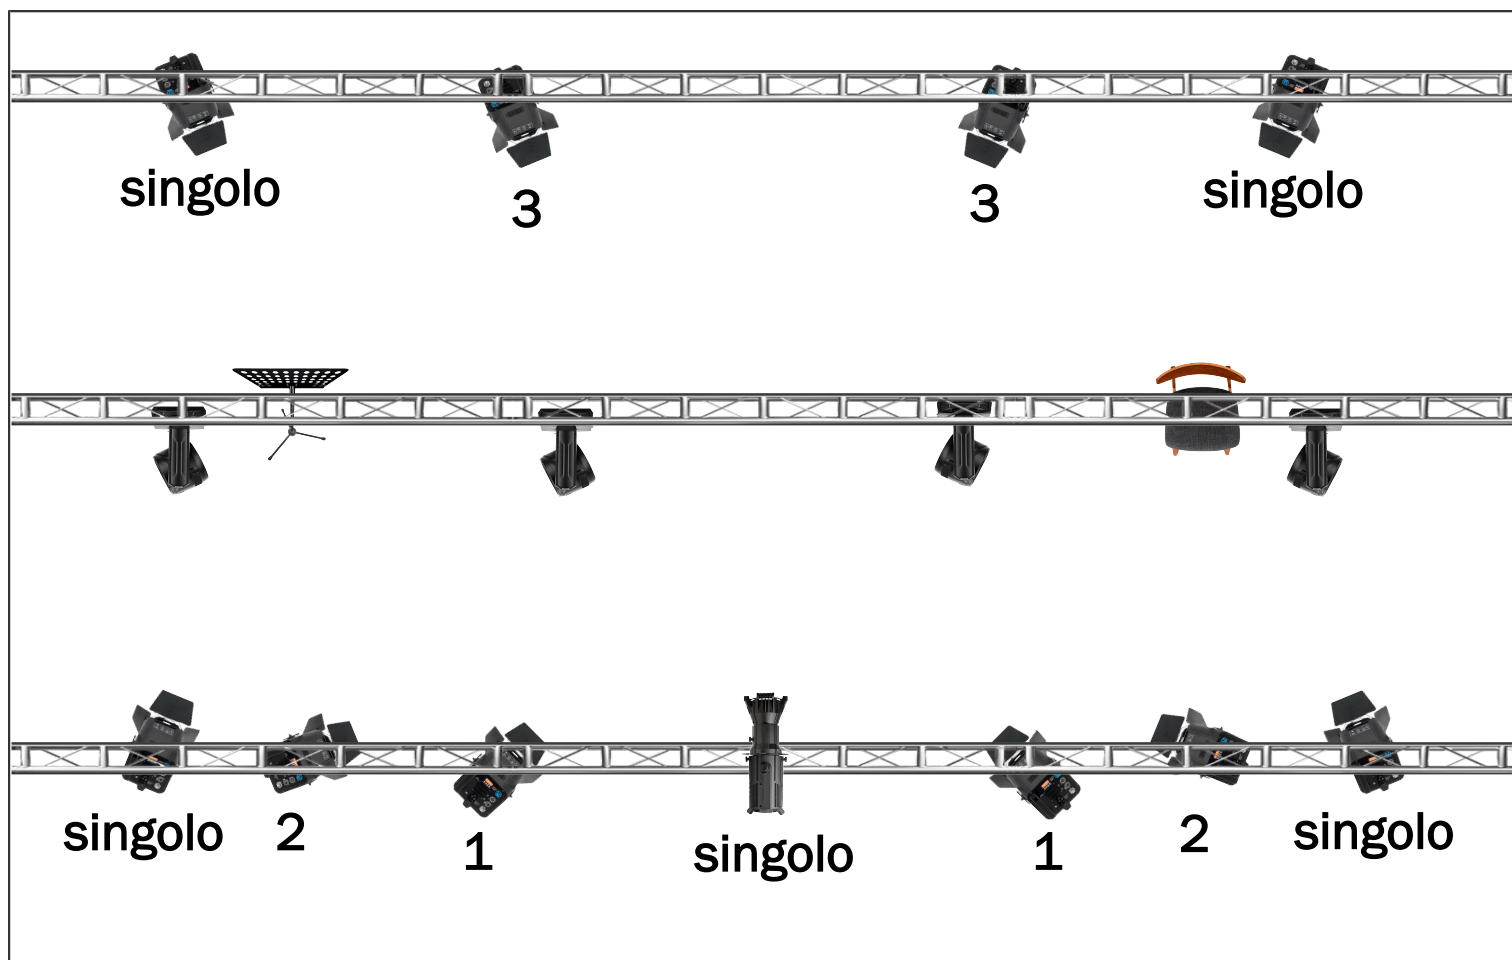

LUCI

AUDIO

1 Headset Main

2 Headset spare

5 MAC L

6 MAC R

9 Rev Med Hall

10 Rev Cathedral

Mandata monitor per gli headset Pre
 Mandata monitor per il computer Post
 Riverbero medium hall: Predelay 20 ms; Time 1,5 Sec
 Riverbero Cathedral: Predelay 100 ms; Time 4 Sec

Il Mixer luci deve essere posizionato alla sin del mixer audio e molto vicino ad esso. Mi servirebbe uno spazio per il computer alla destra del mixer audio con cavo minijack.